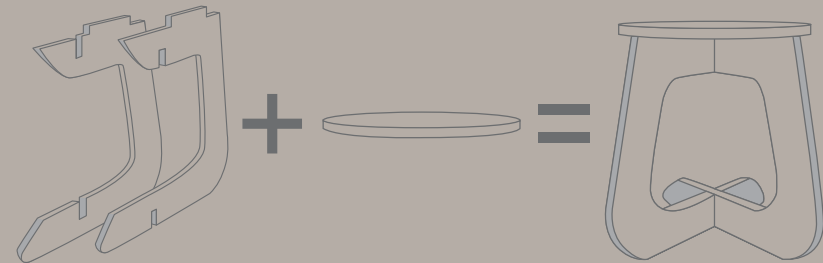

MADERA NATURAL

COLORES RESISTENTES

RECICLABLE

NO TÓXICO

NO APTO PARA SUBIRSE DE PIE

FIBRAS NATURALES