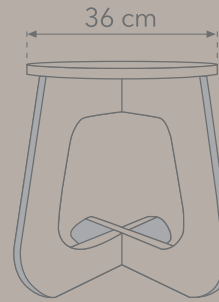

Ancho del asiento 36 cm.
Altura 46 cm.

EMBALAJE

Ancho 45 cm / Altura 6 cm / Largo 45 cm.
Peso / 3,0 kg.

TABUHOME

TABUHOME

DECOTEXT

UN TOQUE PERSONAL

En TABUHOME hemos diseñado estas letras para dar un toque diferente a tu espacio, porque pensamos que cualquier letra puede significar algo especial.