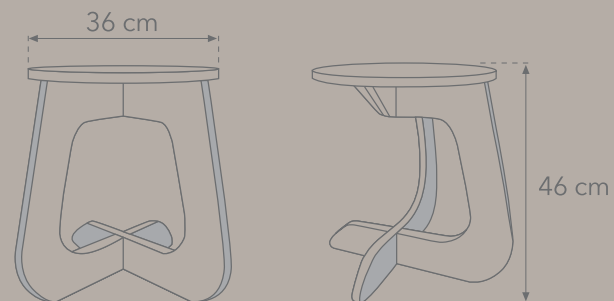

ESTRUCTURA

Tablero de 19 mm de espesor.
Resistencia probada para 100 kg.

DIMENSIONES

Ancho del asiento 36 cm.
Altura 46 cm.

EMBALAJE

Ancho 45 cm / Altura 6 cm / Largo 45 cm.
Peso / 4,0 kg.

MADERA NATURAL

COLORES RESISTENTES