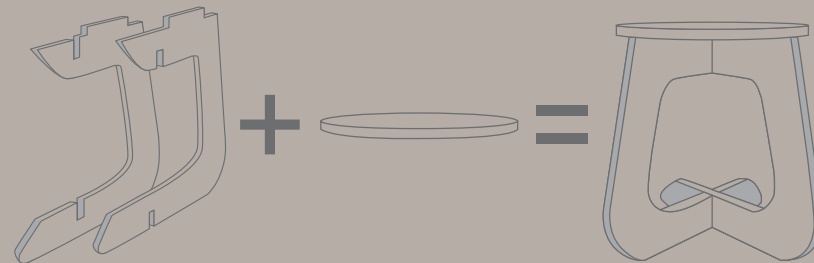

Tablero de 19 mm de espesor Valchromat.
Resistencia probada para 100 kg.

DIMENSIONES

Ancho del asiento 36 cm.
Altura 46 cm.

EMBALAJE

Ancho 45 cm / Altura 6 cm / Largo 45 cm.
Peso / 4,0 kg.

TABUHOME

TABUHOME