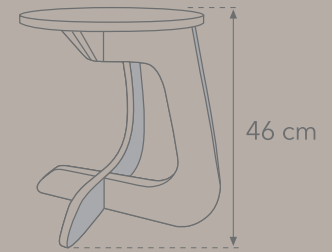

DIMENSIONES

Ancho del asiento 36 cm.
Altura 46 cm.

EMBALAJE

Ancho 45 cm / Altura 6 cm / Largo 45 cm.
Peso / 4,0 kg.

MADERA NATURAL

COLORES RESISTENTES

RECICLABLE

NO TÓXICO