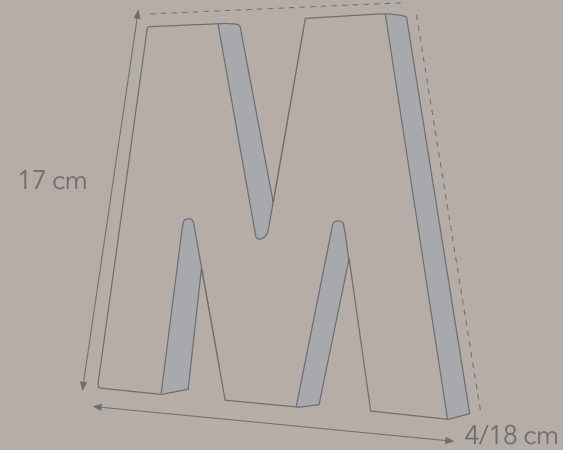

ESTRUCTURA

Tablero de 19 mm de espesor Valchromat.

DIMENSIONES

Altura 17 cm.

Largo entre 4 y 18 cm (depende del tipo de letra).

EMBALAJE

Ancho 2 cm / Altura 18 cm / Largo 26,5 cm /

Peso < 300 gr.