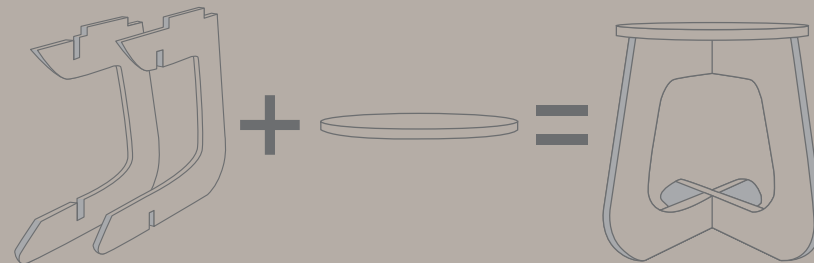

Ancho del asiento 36 cm.
Altura 46 cm.

EMBALAJE

Ancho 45 cm / Altura 6 cm / Largo 45 cm.
Peso / 3,0 kg.

TABUHOME

TABUHOME

DECOTEXT

UN TOQUE PERSONAL

En TABUHOME hemos diseñado estas letras para dar un toque diferente a tu espacio, porque pensamos que cualquier letra puede significar algo especial.