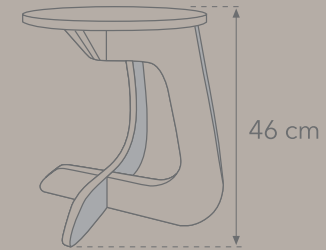

Ancho del asiento 36 cm.
Altura 46 cm.

EMBALAJE

Ancho 45 cm / Altura 6 cm / Largo 45 cm.
Peso / 3,0 kg.

TABUHOME

TABUHOME

DECOTEXT

UN TOQUE PERSONAL

En TABUHOME hemos diseñado estas letras para dar un toque diferente a tu espacio, porque pensamos que cualquier letra puede significar algo especial.