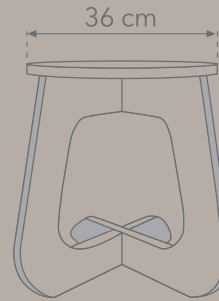

Tablero de 19 mm de espesor Valchromat.
Resistencia probada para 100 kg.

DIMENSIONES

Ancho del asiento 36 cm.
Altura 46 cm.

EMBALAJE

Ancho 45 cm / Altura 6 cm / Largo 45 cm.
Peso / 4,0 kg.

TABUHOME

TABUHOME