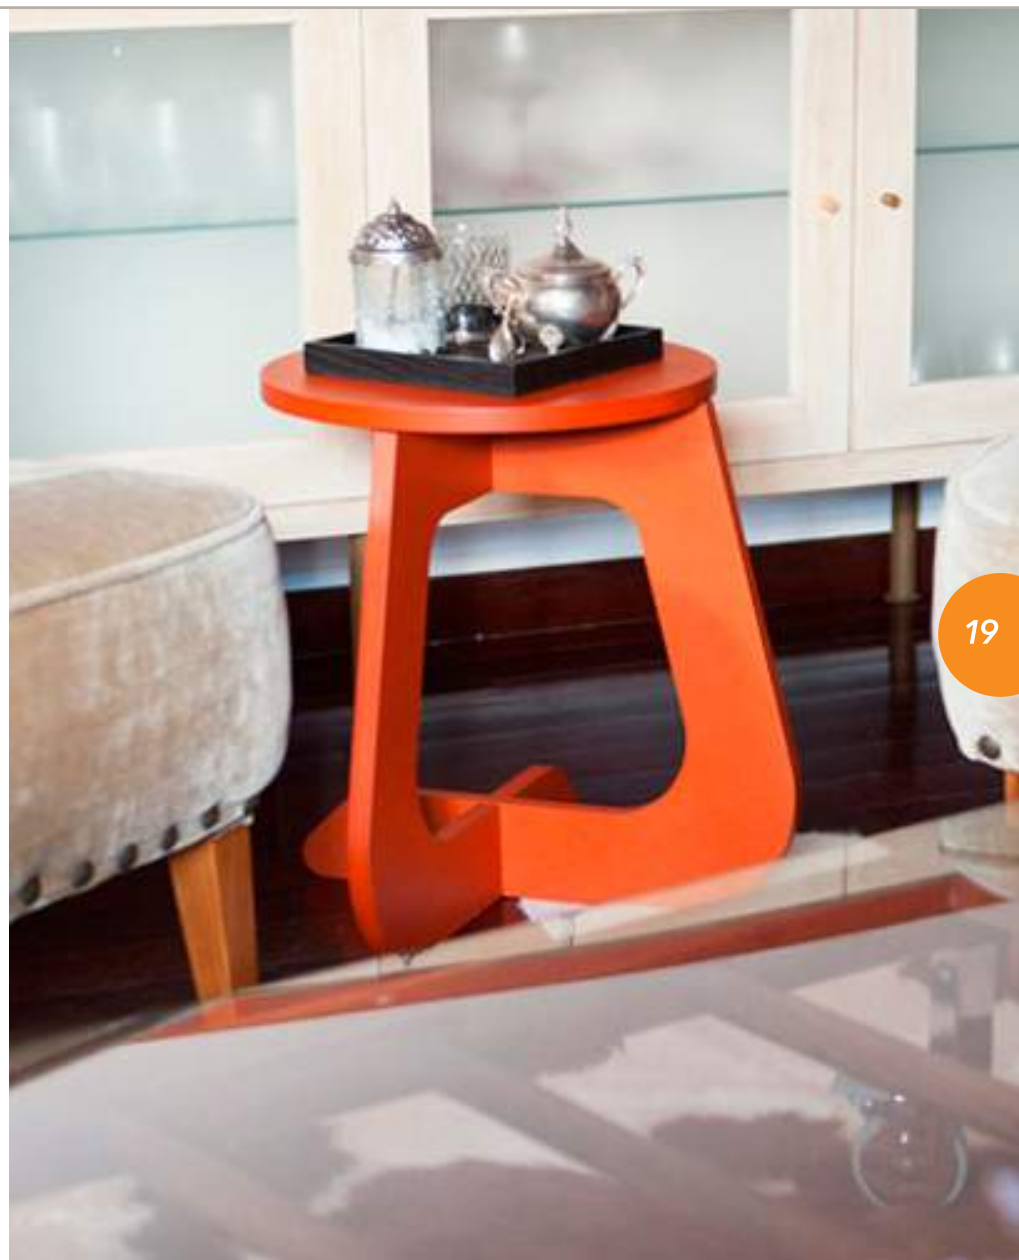

Tablero de 19 mm de espesor Valchromat.
Resistencia probada para 100 kg.

DIMENSIONES

Ancho del asiento 36 cm.
Altura 46 cm.

EMBALAJE

Ancho 45 cm / Altura 6 cm / Largo 45 cm.
Peso / 4,0 kg.

TABUHOME

TABUHOME