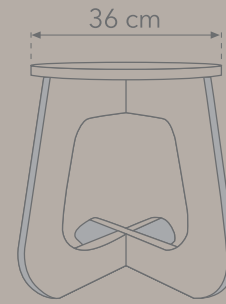

DIMENSIONES

Ancho del asiento 36 cm.
Altura 46 cm.

EMBALAJE

Ancho 45 cm / Altura 6 cm / Largo 45 cm.
Peso / 4,0 kg.

MADERA NATURAL

COLORES RESISTENTES

RECICLABLE

NO TÓXICO