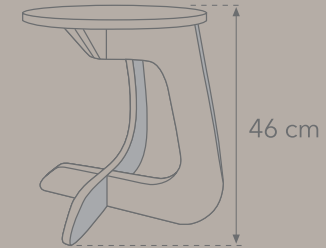

Tablero de 19 mm de espesor Valchromat.
Resistencia probada para 100 kg.

DIMENSIONES

Ancho del asiento 36 cm.
Altura 46 cm.

EMBALAJE

Ancho 45 cm / Altura 6 cm / Largo 45 cm.
Peso / 4,0 kg.

TABUHOME

TABUHOME